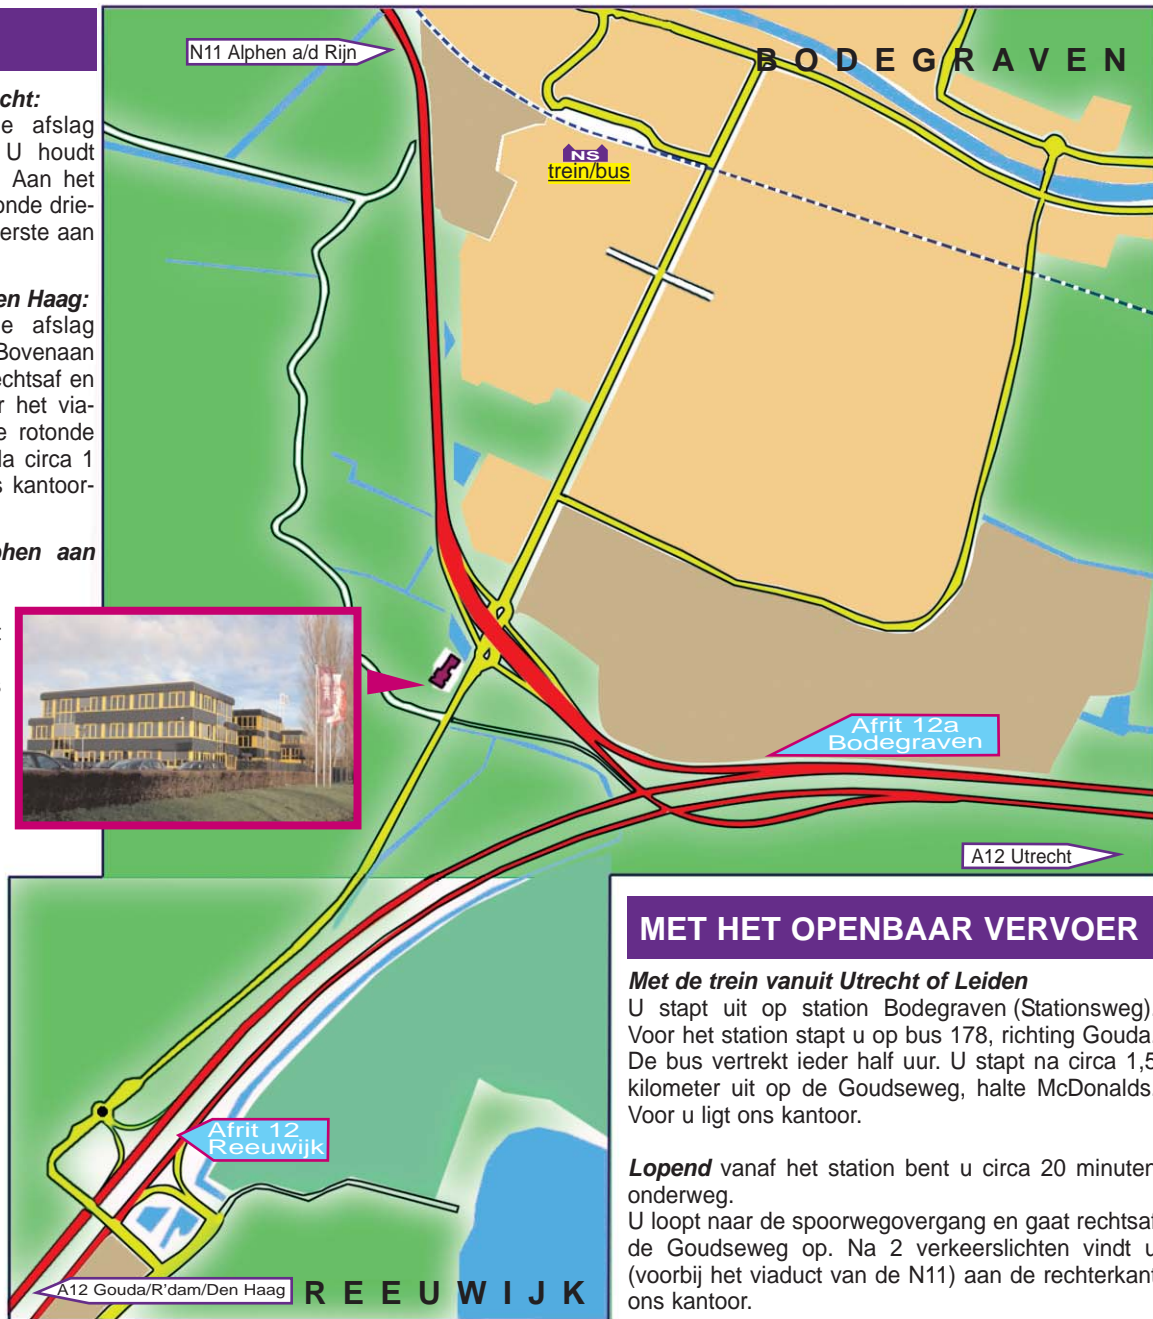

Goudseweg 181

2410 CB Bodegraven

Telefoon 0172 - 63 14 14

Telefax 0172 - 61 19 02

MET DE AUTO

Komend vanuit de richting Utrecht:

Op rijksweg A12 neemt u de afslag Bodegraven/Leiden (afrit 12a). U houdt rechts aan, richting Bodegraven. Aan het einde van de afrit neemt u de rotonde driekwart, dus linksaf. U ziet nu als eerste aan uw rechterhand ons kantoorpand.

Vanuit de richting Rotterdam/Den Haag:

Op rijksweg A12 neemt u de afslag Reeuwijk/ Bodegraven (afrit 12). Bovenaan de afrit gaat u bij de T-kruising rechtsaf en daarna direct weer rechtsaf over het viaduct. Na de bocht gaat u op de rotonde rechtdoor richting Bodegraven. Na circa 1 km ziet u aan uw linkerhand ons kantoorpand.

Vanuit de richting Leiden/Alphen aan den Rijn:

Op de N11 neemt u de afslag Bodegraven/Gouda A12. Aan het einde van de afrit gaat u rechtsaf. U ziet aan uw rechterhand ons kantoorpand.

U kunt parkeren op de parkeerplaats naast ons kantoor

MET HET OPENBAAR VERVOER

Met de trein vanuit Utrecht of Leiden

U stapt uit op station Bodegraven (Stationsweg). Voor het station stapt u op bus 178, richting Gouda. De bus vertrekt ieder half uur. U stapt na circa 1,5 kilometer uit op de Goudseweg, halte McDonalds. Voor u ligt ons kantoor.

Lopend vanaf het station bent u circa 20 minuten onderweg.

U loopt naar de spoorwegovergang en gaat rechtsaf de Goudseweg op. Na 2 verkeerslichten vindt u (voorbij het viaduct van de N11) aan de rechterkant ons kantoor.