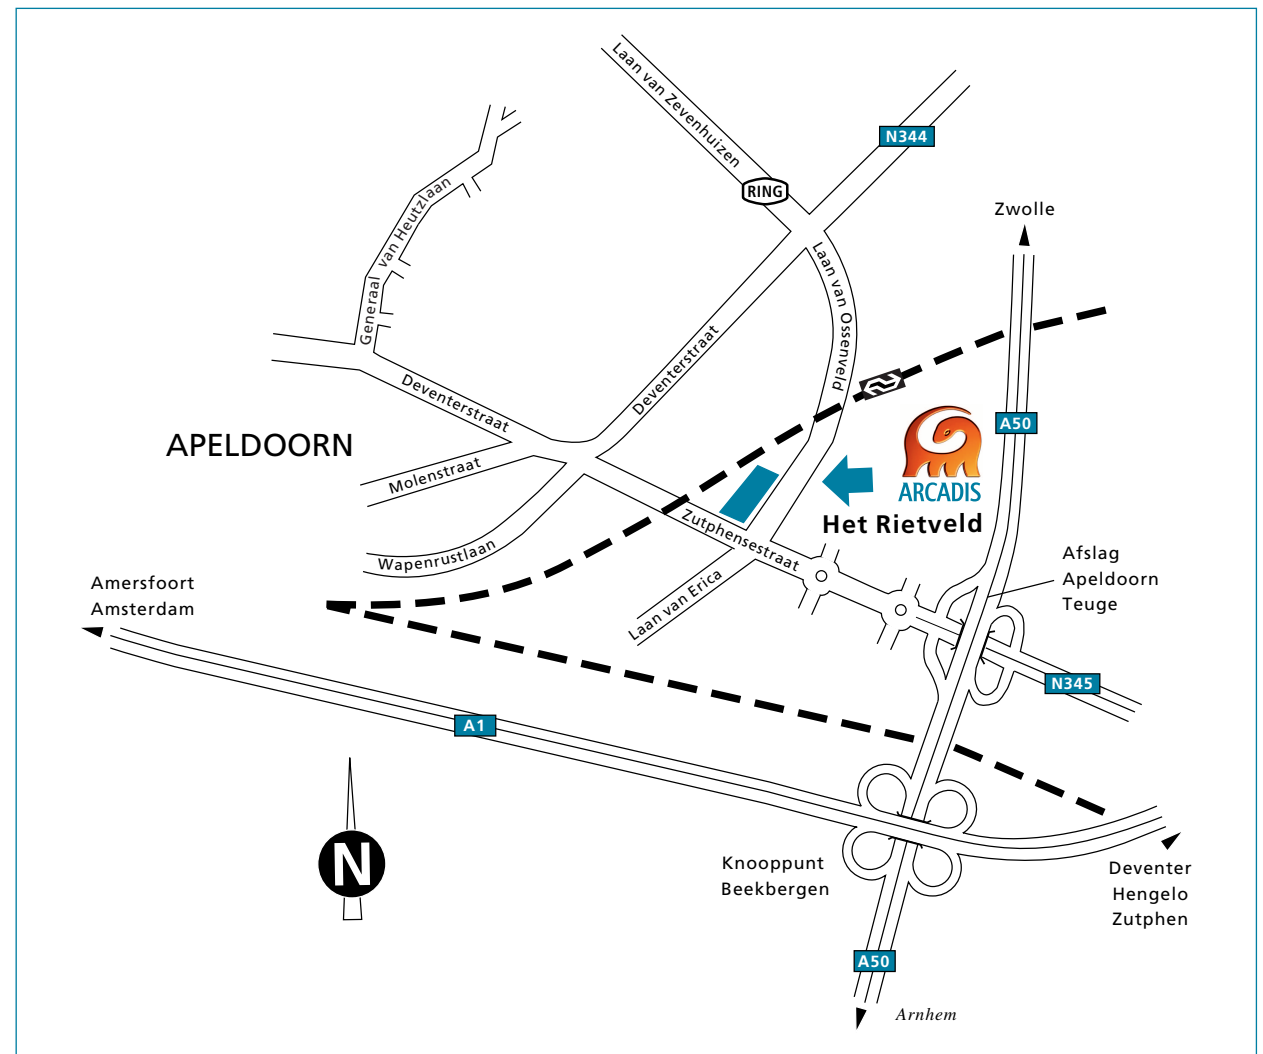

### Vanuit richting Amersfoort:

Via de A1 afslag Zwolle (A 50). Zie verder 'vanuit richting Arnhem'.

### Vanuit richting Deventer:

Via de A1 afslag Zwolle (A50). Zie verder 'vanuit richting Arnhem'.

Vanuit het NS-station Apeldoorn neemt u (bus)lijn 5 richting Osseveld/Woudhuis. U stapt uit bij halte Linie. Vanuit daar is het drie minuten lopen.