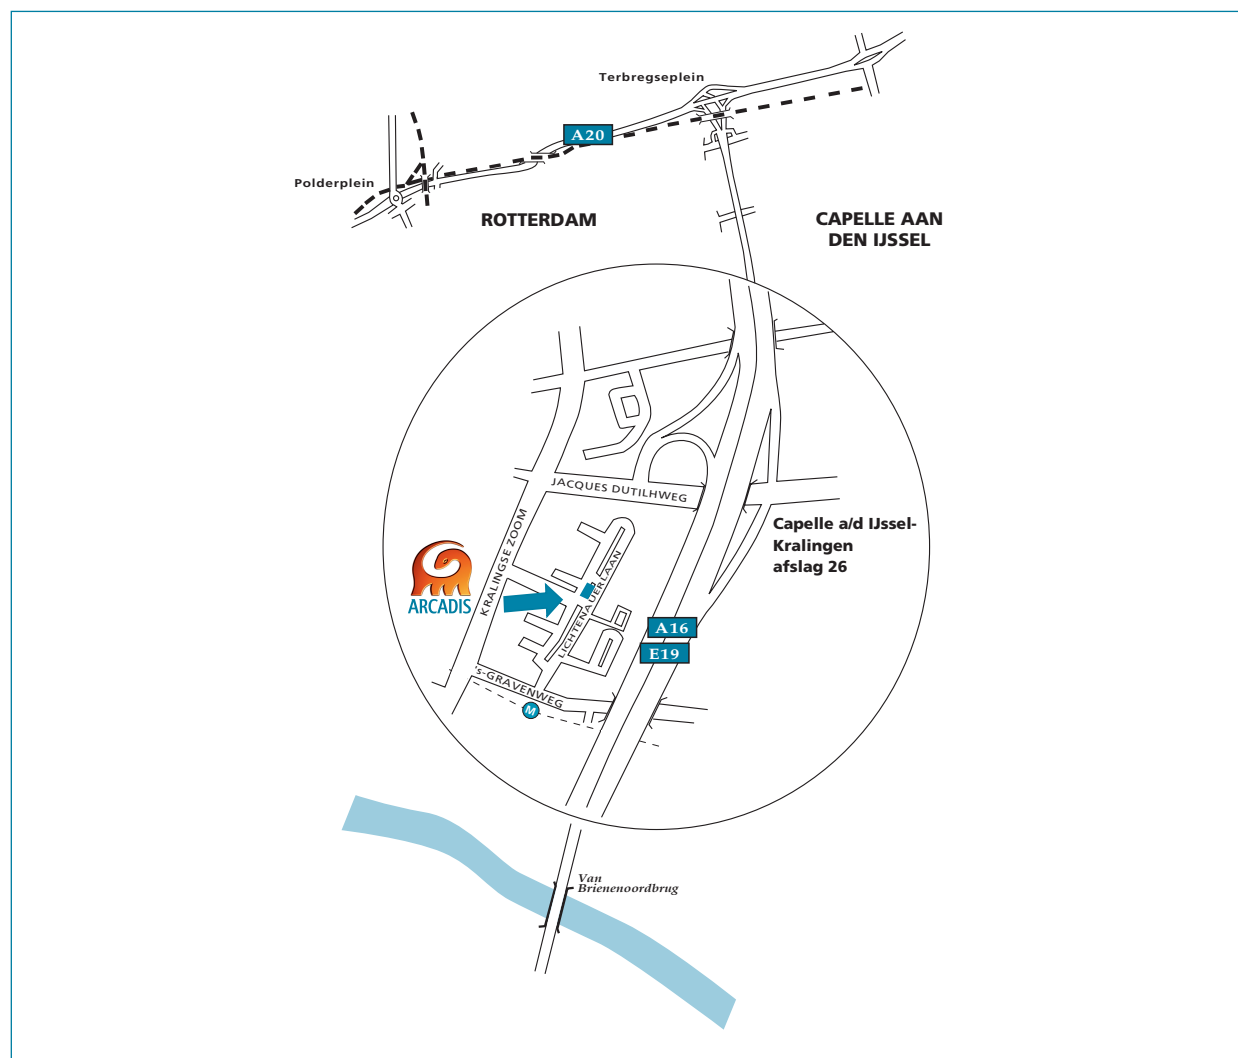

### Vanuit de richting Dordrecht / Breda

Op de snelweg A16 neemt u afslag 26, Capelle a/d IJssel/ Kralingen. Onderaan, bij de stoplichten, slaat u links af en bij de volgende stoplichten weer links. Na ca. honderd meter slaat u de eerste straat links in, over een bruggetje, dan bent u in de Lichtenauerlaan. Het tweede gebouw links in de hoek is ARCADIS. Parkeren kunt u achter ons gebouw.

### Met het openbaar vervoer vanuit Utrecht

Vanaf NS Station Rotterdam Alexander. U neemt de metro richting Schiedam Centrum/ Spijkenisse. Bij halte Kralingse Zoom stapt u uit. U loopt aan de rechterkant de hal van het metrostation uit. Zodra u de straat over heeft gestoken bent u op de Lichtenauerlaan. ARCADIS is gevestigd in het op één na laatste gebouw aan de rechterkant.

### Met het openbaar vervoer vanuit Amsterdam/Breda

Vanaf NS Station Blaak.

U neemt de metro richting Capelle aan den IJssel/Ommoord/Nesselande. Bij halte Kralingse Zoom stapt u uit. U loopt aan de rechterkant de hal van het metrostation uit. Zodra u de straat over heeft gestoken bent u op de Lichtenauerlaan. ARCADIS is gevestigd in het op één na laatste gebouw aan de rechterkant.

Vanaf NS Station Rotterdam CS.

U neemt de metro richting Beurs. Op metrostation Beurs stapt u over op de metro richting Capelle aan den IJssel/Ommoord/Nesselande. Bij halte Kralingse Zoom stapt u uit. U loopt aan de rechterkant de hal van het metrostation uit. Zodra u de straat over heeft gestoken bent u op de Lichtenauerlaan. ARCADIS is gevestigd in het op één na laatste gebouw aan de rechterkant.