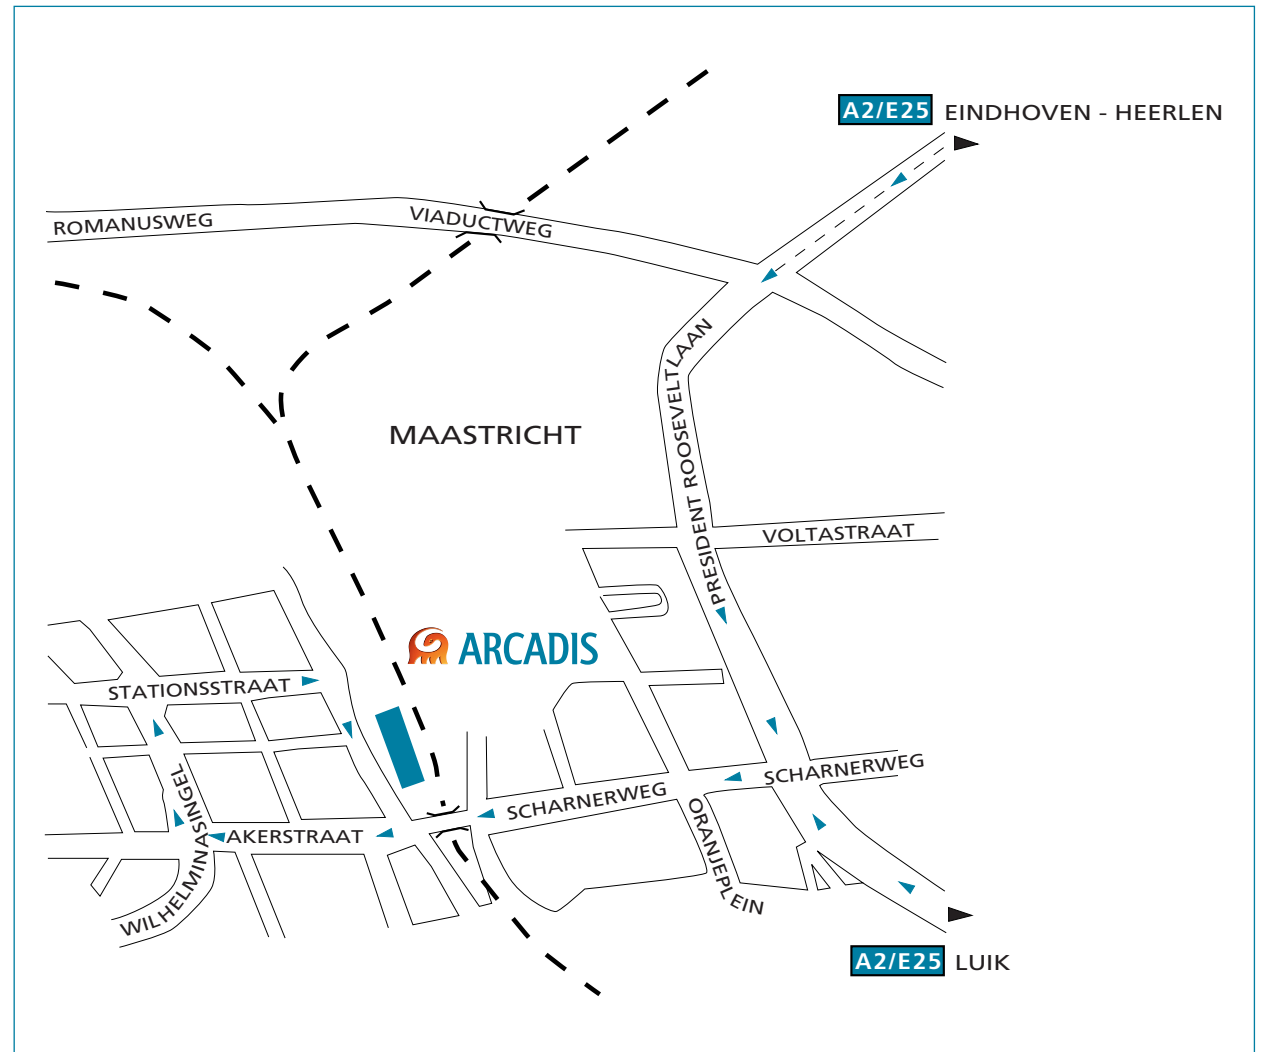

ARNHEM_KANTOOR MAASTRICHT

Komende vanuit Eindhoven/Heerlen over de A2

- Rechtdoor A2 volgen, bij 5^e stoplicht rechtsaf (Scharnerweg).
- Rechtsaf onder viaduct, 1^e stoplicht rechtsaf.
- Rechtdoor (Wilhelminasingel) volgen, 1^e stoplicht rechtsaf (Stationsstraat).
- Einde weg rechtsaf, De COLONEL bevindt met zich aan uw linkerzijde.
- De ingang van ons kantoor, ARCADIS Maastricht, bevindt zich in het eerste lage bouwdeel van De COLONEL (direct naast het stationsgebouw).
- De ingang van de parkeergarage De COLONEL ligt direct achter de hoge toren.

Komende vanuit Luik over de A2

- Rechtdoor A2 volgen, bij 2^e stoplicht linksaf.
- Onder viaduct, 1^e stoplicht rechtsaf.
- Rechtdoor (Wilhelminasingel) volgen, 1^e stoplicht rechtsaf (Stationsstraat).
- Einde weg rechtsaf, De COLONEL bevindt zich aan uw linkerzijde.
- De ingang van ons kantoor, ARCADIS Maastricht, bevindt zich in het eerste lage bouwdeel van De COLONEL (direct naast het stationsgebouw).
- De ingang van de parkeergarage De COLONEL ligt direct achter de hoge toren.

Openbaar vervoer

Station Maastricht Centraal.

ARCADIS De COLONEL

Stationsplein 18d
6221 BT Maastricht
Postbus 1632
6201 BP Maastricht
Telefoon 043 352 3311
www.arcadis.nl