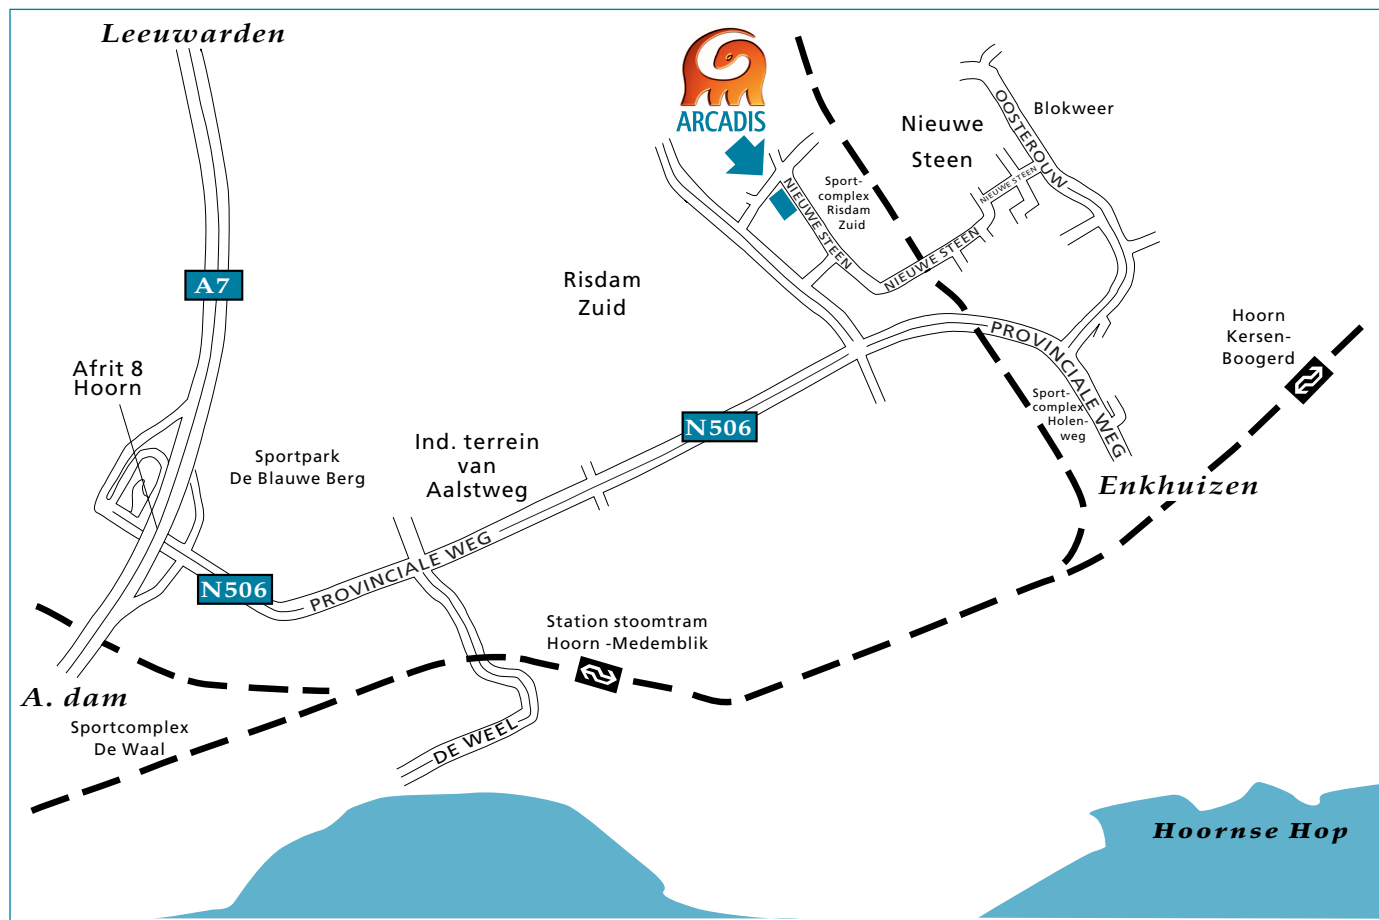

KANTOOR HOORN

Per auto:

Vanuit richting Leeuwarden:

U volgt de A7 richting *Amsterdam* en neemt afrit 8, *Hoorn*. U volgt de N506 richting *Enkhuizen*. Na ongeveer 2 km gaat u bij de derde verkeerslichten linksaf richting *Risdam, Gemeentehuis*. U neemt de eerste straat rechts en daarna gaat u bij de T-splitsing linksaf. Na ongeveer 300 m bevindt zich aan de linkerkant ARCADIS.

Vanuit richting Amsterdam:

U volgt de A7 richting *Leeuwarden* en neemt afrit 8, *Hoorn*. U volgt de N506 richting *Enkhuizen*. Na ongeveer 2 km gaat u bij de derde verkeerslichten linksaf richting *Risdam, Gemeentehuis*. U neemt de eerste straat rechts en daarna gaat u bij de T-splitsing linksaf. Na ongeveer 300 m bevindt zich aan de linkerkant ARCADIS.

Openbaar vervoer:

Vanaf Station Hoorn is ARCADIS te bereiken met buslijnen 37, 42, 114 en 242.

ARCADIS

Nieuwe Steen 3
Postbus 173
1620 AD Hoorn
Telefoon 0229 285 285
Telefax 0229 219 996