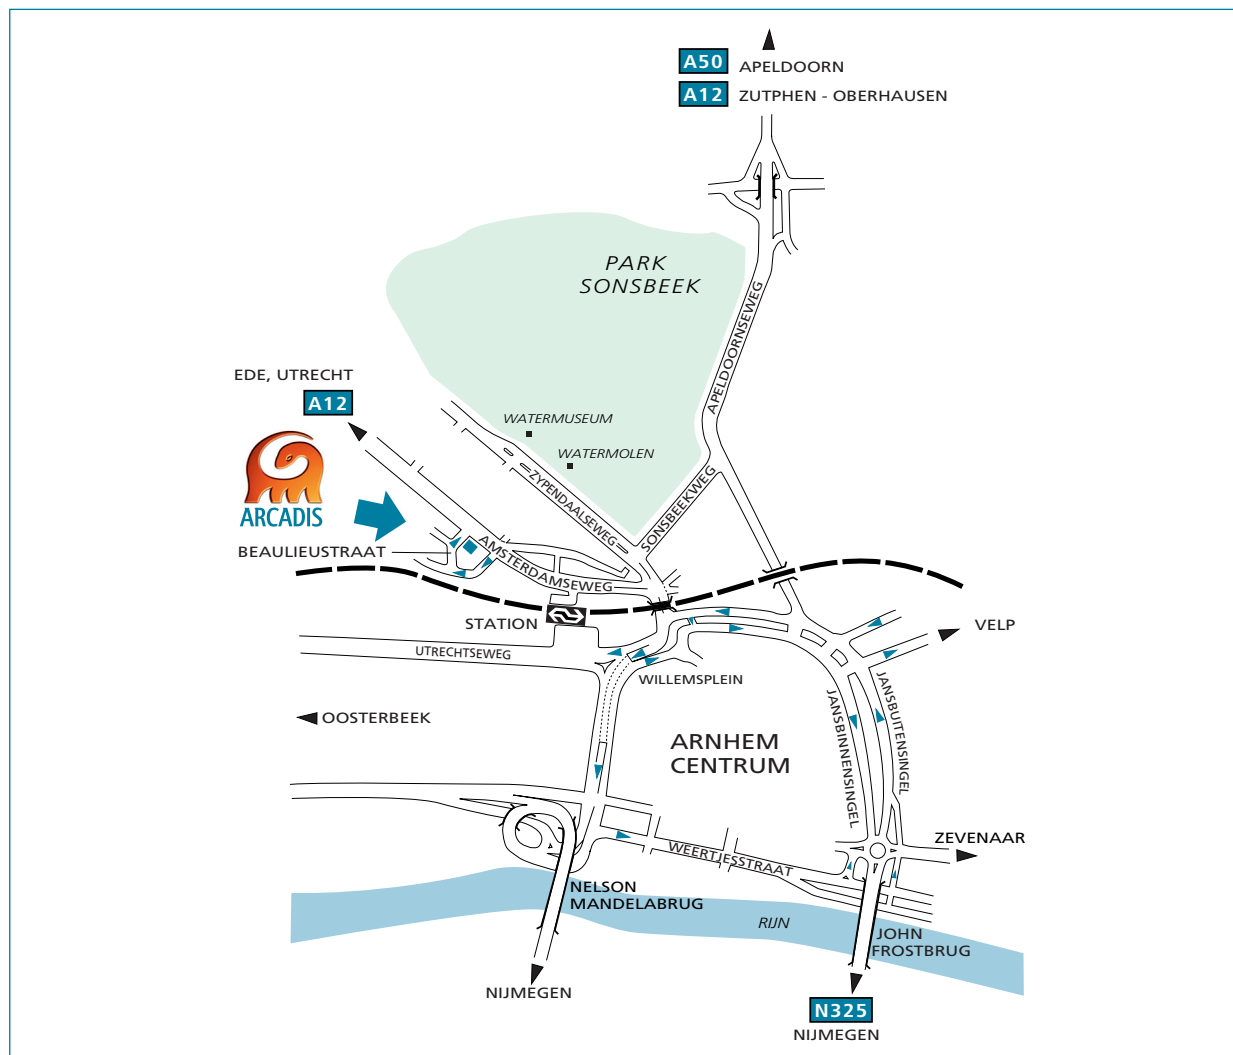

### Vanuit de richting Apeldoorn

Neem op de A50 afslag Arnhem-Centrum. Volg de borden Arnhem-Centrum. Verder zie \*

\* U bevindt zich op de Apeldoornseweg. Na het Sonsbeekpark gaat u rechtsaf (Sonsbeekweg). Bij de verkeerslichten, gaat u eerst links en direct daarna - vóór het viaduct - rechtaf de Amsterdamseweg op. U gaat vervolgens na het station de eerste weg links en tweemaal rechts. U ziet de parkeerplaats van ARCADIS aan uw rechterzijde.

### Vanuit de richting Nijmegen

Volg op de A325, de borden Arnhem-Centrum. Rijd alsmar recht door en blijf de borden Arnhem-Centrum volgen. Ga bij de verkeerslichten naast het 'Westermeijer' gebouw rechtsaf onder de spoortunnel door. Bij de volgende verkeerslichten linksaf de Amsterdamseweg op. U gaat vervolgens na het station de eerste weg links en daarna tweemaal rechts. U ziet de parkeerplaats van ARCADIS aan uw rechterzijde.

NB:

Door voortdurende werkzaamheden rondom het station van Arnhem bent u wellicht gedwongen een andere route te nemen. Het is raadzaam om altijd de borden Station/Arnhem-Centrum (richting Utrecht/Ede) te volgen. U komt dan vanzelf op de Amsterdamseweg. Vanuit hier is het ARCADIS kantoor gemakkelijk te bereiken.

### Openbaar vervoer:

Het ARCADIS kantoor ligt op 5 minuten lopen van het NS-station (uitgang Sonsbeekzijde).