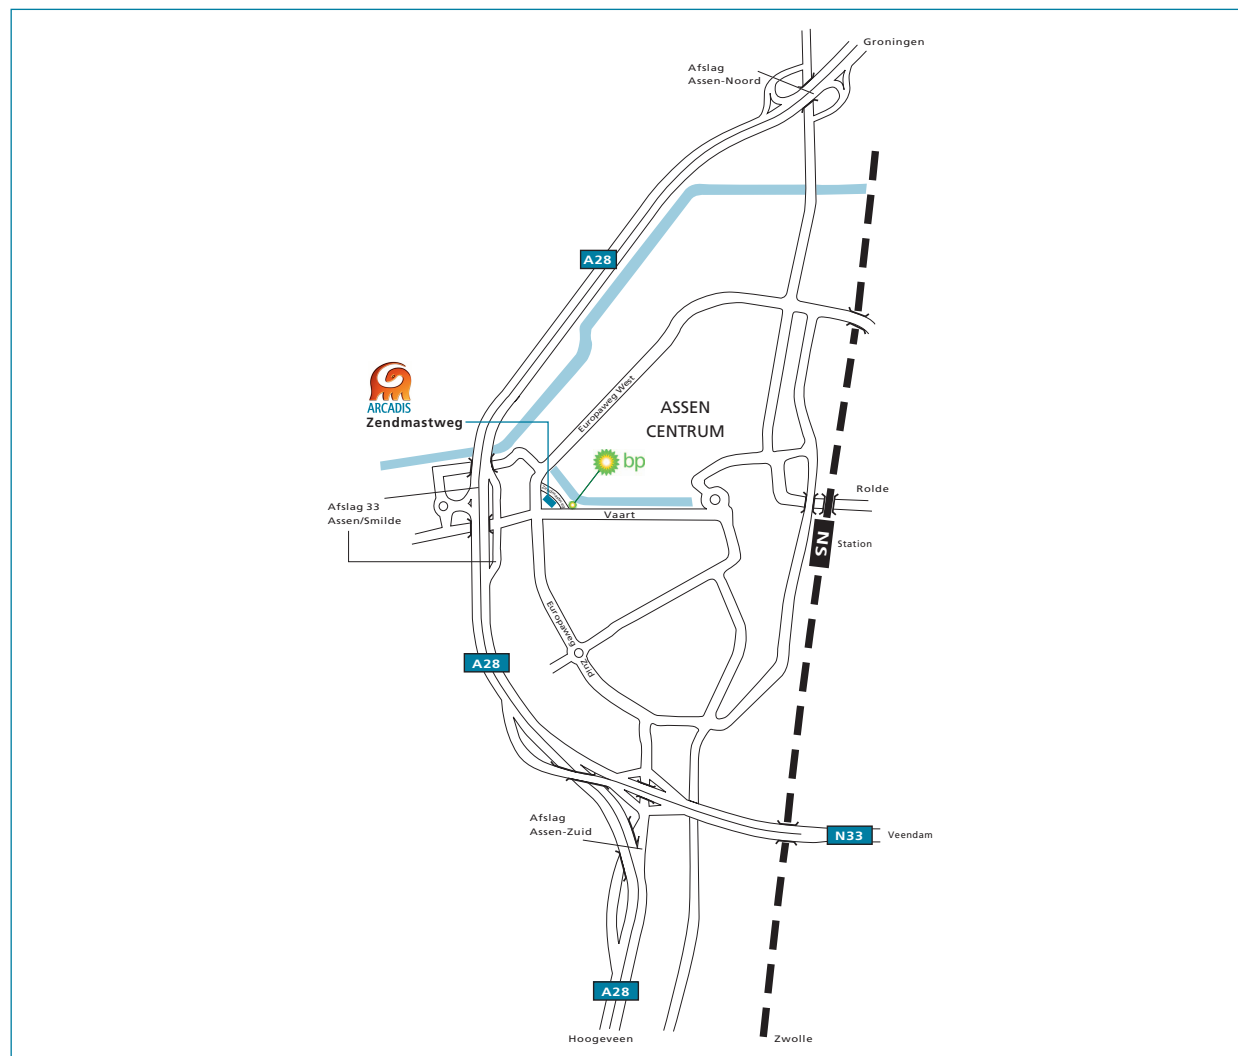

ASSEN_KANTOOR ZENDMASTWEG 19

Vanuit de richting Groningen (A28)

U neemt afslag 33 Assen/Smilde. Onderaan de afrit gaat u de rotonde driekwart rond. Bij de verkeerslichten gaat u linksaf onder het viaduct door. Na drie verkeerslichten gaat u vlak voor het BP-station linksaf. Dit is de Zendmastweg. Aan het einde van deze weg ziet u het gebouw aan uw linkerhand.

Vanuit de richting Hoogeveen (A28)

U neemt afslag 33 Assen/Smilde. Onderaan de afrit gaat u bij de verkeerslichten rechtsaf. Na twee verkeerslichten gaat u vlak voor het BP-station linksaf. Dit is de Zendmastweg. Aan het einde van deze weg ziet u het gebouw aan uw linkerhand.

Openbaar vervoer

Vanaf station Assen, buslijn 5 Kloosterveen. *Uitstaphalte Europaweg/Kloosterveen.*
Vanaf hier is het ongeveer 4 minuten lopen.

ARCADIS

Zendmastweg 19
Postbus 63
9400 AB Assen
Telefoon 0592 392 111
Telefax 0592 353 112