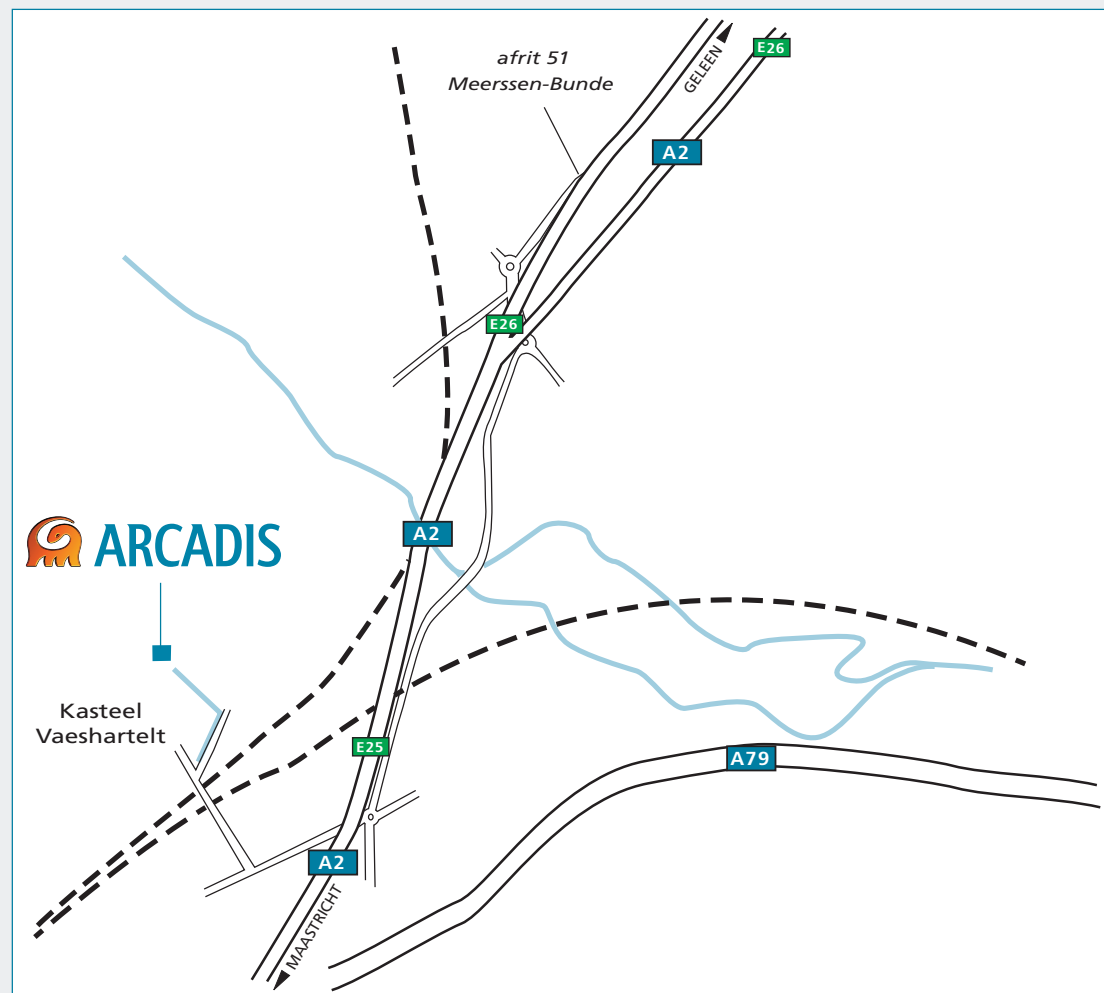

Ons bureau is gevestigd in de gebouwen links van het kasteel.

Vanuit de richting Heerlen

Autoweg A79 Heerlen-Maastricht, neem de afrit Rothem-Bunde (afrit 1). Aan het einde van de afrit rechtsaf. Bij de eerstvolgende rotonde gaat u links richting Maastricht. U volgt deze weg en u gaat bij de eerste straat rechts (richting Weert). Na het passeren van de overweg (2x) ziet u Kasteel Vaeshartelt liggen.

Ons bureau is gevestigd in de gebouwen links van het kasteel.

Vanuit de richting Maastricht

Meerssenerweg volgen. Na enkele kilometers links afslag Weert nemen. Na het passeren van de overweg (2x) ziet u Kasteel Vaeshartelt liggen.

Ons bureau is gevestigd in de gebouwen links van het kasteel.

Vanuit de richting Luik

Na de grensovergang België/Nederland bent u op de A2/E25. Doorrijden tot verkeerslichten in Maastricht (ca. 10 km). Bij het vijfde verkeerslicht gaat u linksaf de Viaductweg op. Bij het eerstvolgende verkeerslicht gaat u rechtsaf de Meerssenerweg op. Deze weg volgen. Na enkele kilometers - waarin drie maal verkeerslicht - links afslag Weert nemen. Na het passeren van de overweg (2x) ziet u Kasteel Vaeshartelt liggen.

Ons bureau is gevestigd in de gebouwen links van het kasteel.

Routekaart Maastricht

ARCADIS Nederland BV
Weert 13
6222 PG Maastricht
Telefoon 043 321 7799 / 043 407 9250
E-mail info@arcadis.nl
www.arcadis.nl