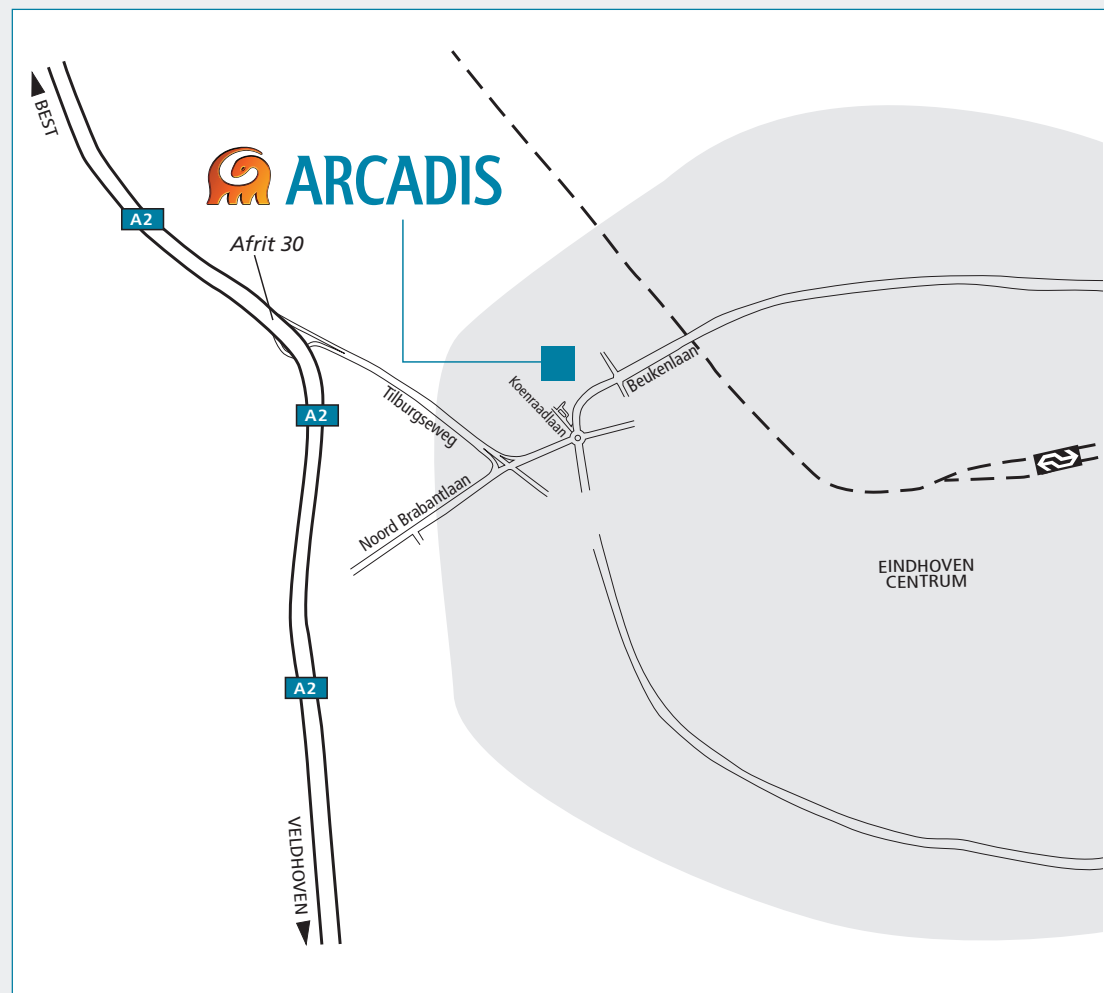

Reizigers per auto vanuit de binnenstad van Eindhoven (ring)

De Beukenlaan is onderdeel van de ring van Eindhoven. Rijdende op de Beukenlaan rijdt u niet de tunnel in, maar volgt de richting Tilburg. U komt dan op een grote rotonde met stoplichten. Vanaf deze rotonde slaat u, nog voor het tankstation, rechtsaf de Koenraadlaan in. Na ongeveer 20 meter draait u rechtsaf de inrit van parkeerplaats op. De parkeerplaatsen zijn helemaal achteraan.

* Navigatiesystemen/taxi

Indien u beschikt over een navigatiesysteem, of u komt met de taxi, kunt u het beste als eindbestemming "Koenraadlaan" aangeven, aangezien onze parkeerplaats aan deze laan is gelegen.

Met openbaar vervoer

Ons kantoor is tien minuten lopen vanaf station Eindhoven Beukenlaan. Ook kunt u ons kantoor bereiken indien u uitstapt op het Centraal Station van Eindhoven. Vandaar kunt u dan de bus (of taxi*) nemen; uitstappen bij het Evoluon. Op grote kruispunt met de Beukenlaan ziet u het zwarte gebouw waar we gevestigd zijn.

Routekaart Eindhoven

ARCADIS Nederland BV
Beukenlaan 42a
5651 CD Eindhoven
Telefoon 040 2592 650
Fax 040 2592 670
E-mail info@arcadis.nl
www.arcadis.nl