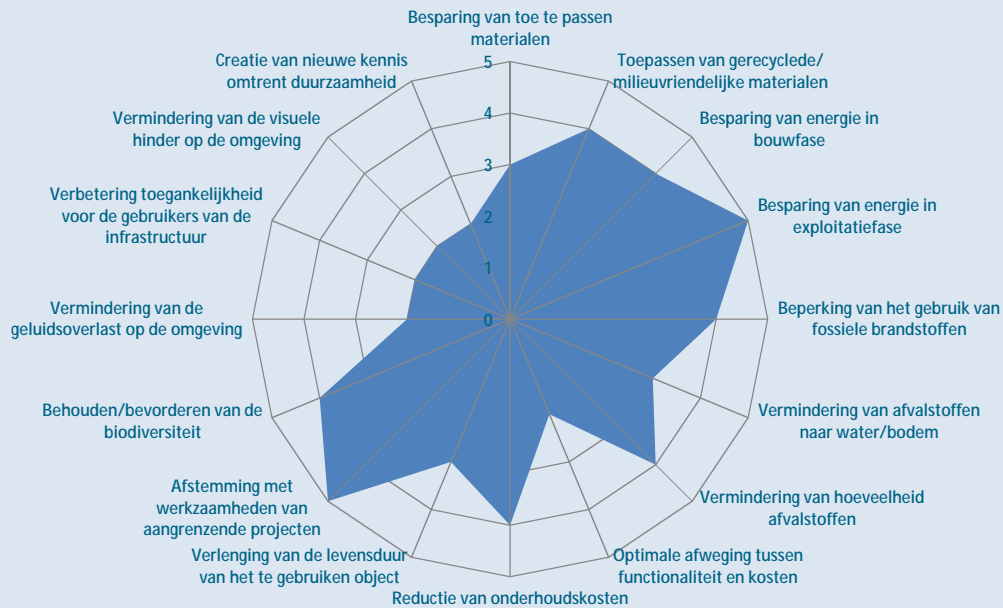

Duurzaamheidscan

ARCADIS is zich ervan bewust dat zij als onderneming een grote bijdrage kan leveren aan het realiseren van een betere en toekomstbestendige leefomgeving. Haar missie is hier geheel op gericht: Wij willen een bijdrage leveren aan de duurzame kwaliteit van de gebouwde en natuurlijke omgeving en daarmee waarde creëren voor onze klanten, medewerkers en aandeelhouders.

Binnen de marktgroep RAIL is daarom de duurzaamheidscan ontwikkeld. Onze geleverde diensten en producten zijn voorzien van deze duurzaamheidscan. De scan heeft als doel om bewust om te gaan met de impact van de geleverde diensten en producten op de leefomgeving, en hierover in gesprek te gaan met onze klanten. De duurzaamheidscan is een hulpmiddel waarmee van een ontwerp, oplossing of variant bepaald kan worden hoe deze scoort op de diverse aspecten van duurzaamheid. Dit levert een 'spinnenweb' op waarin de sterke en zwakke punten naar voren komen: hoe groter het web, hoe duurzamer het ontwerp. De scan kan vooraf, tijdens of bij afronding van een opdracht ingezet worden.

De duurzaamheidsindicatoren zijn zorgvuldig geselecteerde indicatoren op basis van de Global Reporting Initiative (GRI) index.